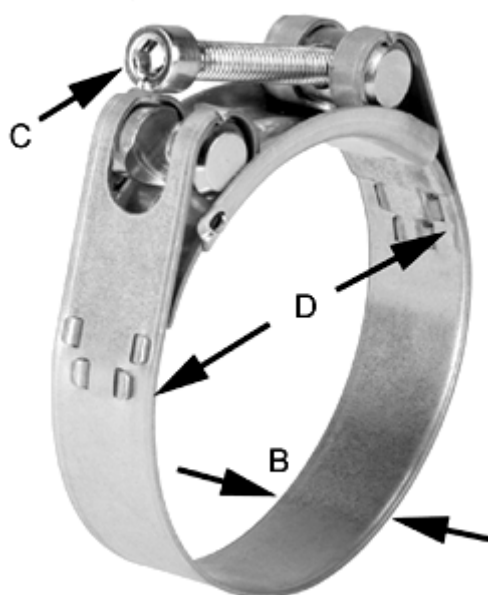

Varenummer: 025927301220

Beskrivelse: Norma slangebånd GBS M 220/30 W1 ISK QRC

## Mål

---

Bredde B = 30  
C (Skruetype) = ISK  
Diameter D = 213-226